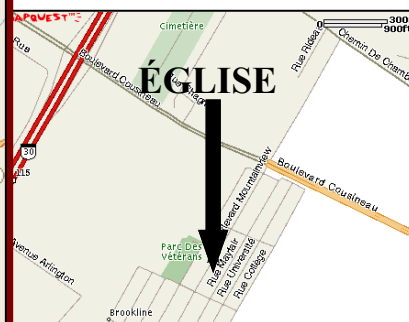

DIRECTIONS

Arrivant de l'autoroute 20 en direction de l'église:

Prenez l'Autoroute 30 Ouest jusqu'à la Sortie 73. Tournez à gauche sur le Boul. Cousineau (112 Est). 1 km plus loin, tournez à droite sur le Boul. Mountainview. Vous y êtes presque, nous sommes au 3395 sur votre gauche.

Arrivant de l'autoroute 10 en direction de l'église:

Prenez la sortie 11 et empruntez l'Autoroute 30 Est. Ensuite, prenez la Sortie 73 et gardez la droite. Tournez à droite sur le Boul. Cousineau (112 est) jusqu'à la première lumière. Tournez à votre droite sur le Boul. Mountainview. Vous y êtes presque, nous sommes au 3395 sur votre gauche.

De l'autoroute 10 vers l'hôtel:

Prenez la Sortie 8 et suivez le Boul. Taschereau Est, le *Quality Inn* est sur votre gauche à moins de 0.5 km de l'Autoroute 10.